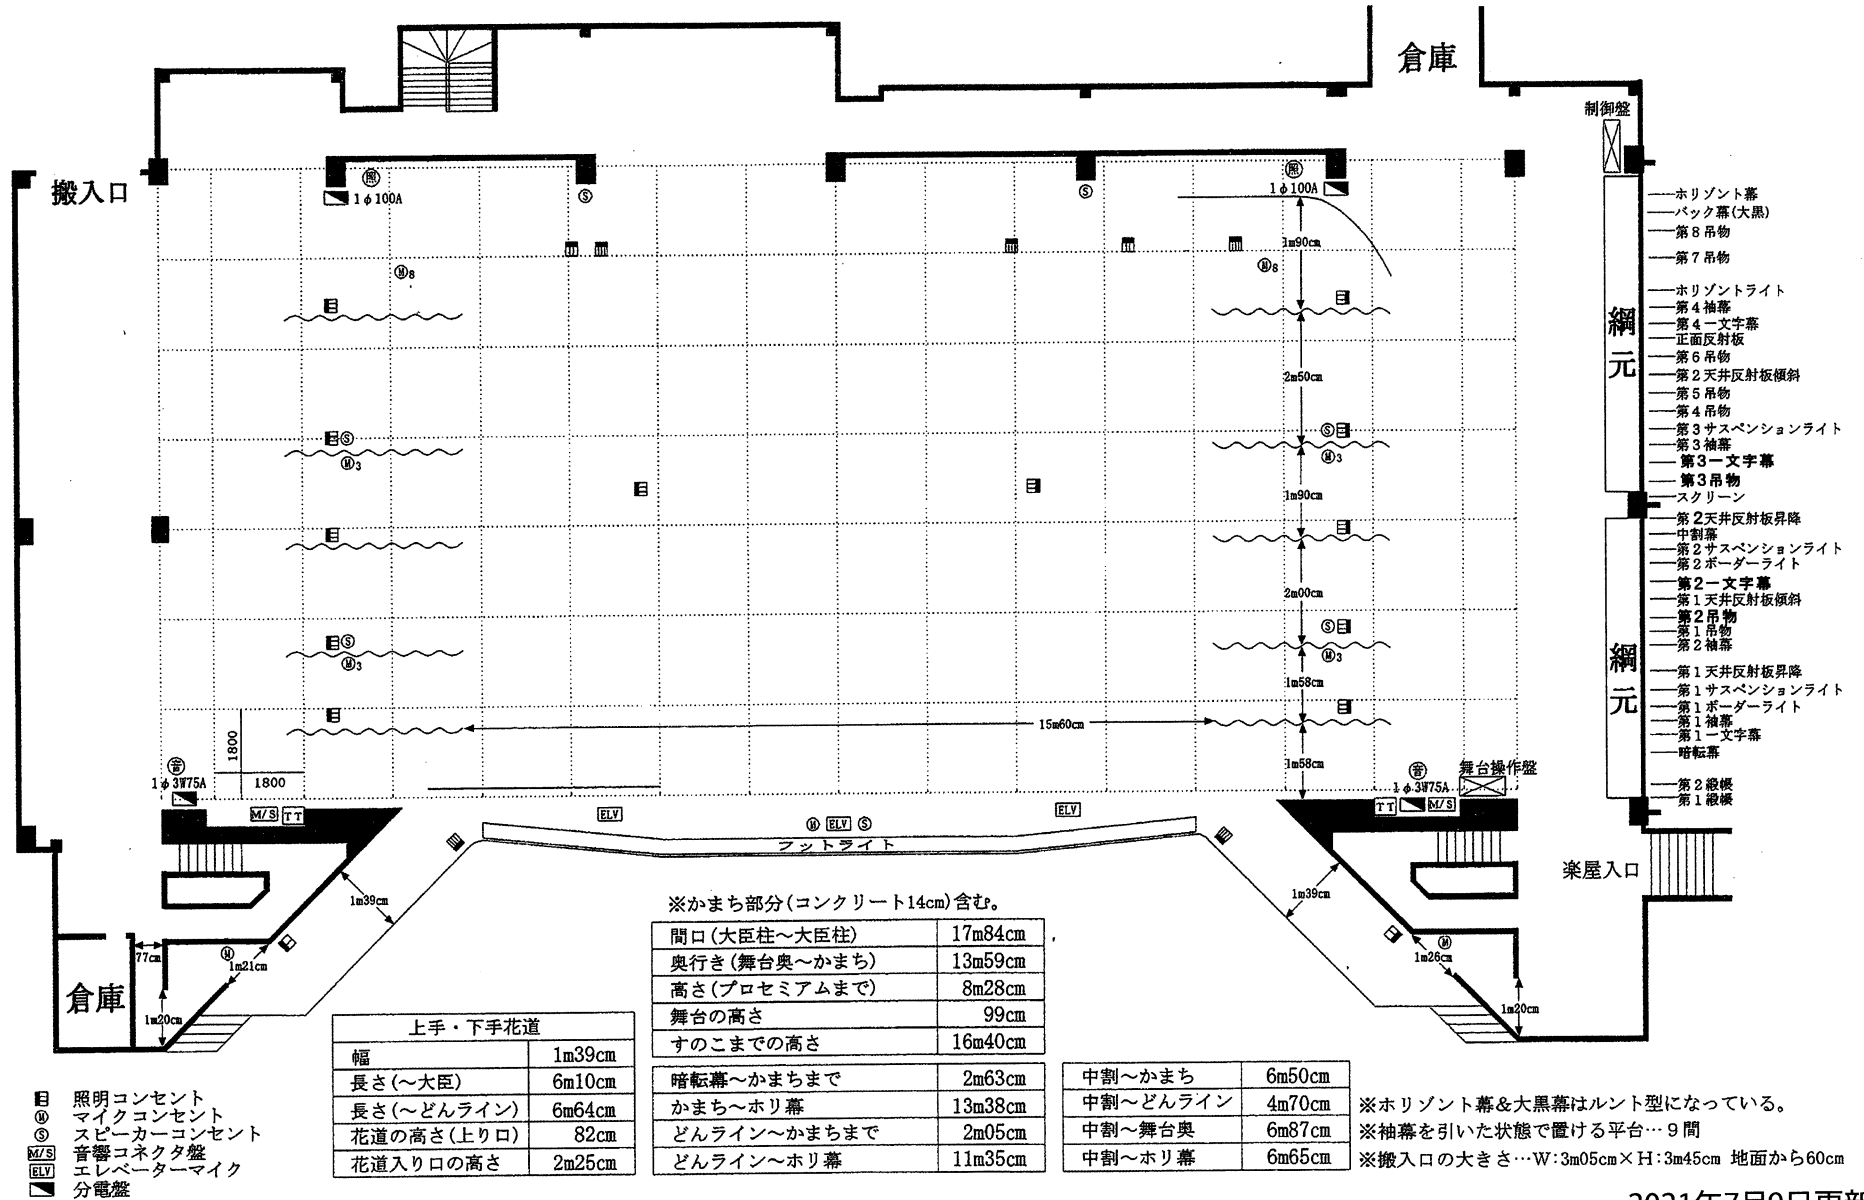

柏市民文化会館大ホール舞台平面図

- 目 照明コンセント
- ④ マイクコンセント
- ⑤ スピーカーコンセント
- M/S 音響コンタクト盤
- ELV エレベーターマイク
- 分電盤

上手・下手花道	
幅	1m39cm
長さ(～大臣)	6m10cm
長さ(～どんライン)	6m64cm
花道の高さ(上り口)	82cm
花道入り口の高さ	2m25cm

※かまち部分(コンクリート14cm)含む。

間口(大臣柱～大臣柱)	17m84cm
奥行き(舞台奥～かまち)	13m59cm
高さ(プロセミアムまで)	8m28cm
舞台の高さ	99cm
すのこまでの高さ	16m40cm
暗転幕～かまちまで	2m63cm
かまち～ホリ幕	13m38cm
どんライン～かまちまで	2m05cm
どんライン～ホリ幕	11m35cm

中割～かまち	6m50cm
中割～どんライン	4m70cm
中割～舞台奥	6m87cm
中割～ホリ幕	6m65cm

※ホリゾン幕&大黒幕はルト型になっている。
 ※袖幕を引いた状態で置ける平台…9間
 ※搬入口の大きさ…W:3m05cm×H:3m45cm 地面から60cm